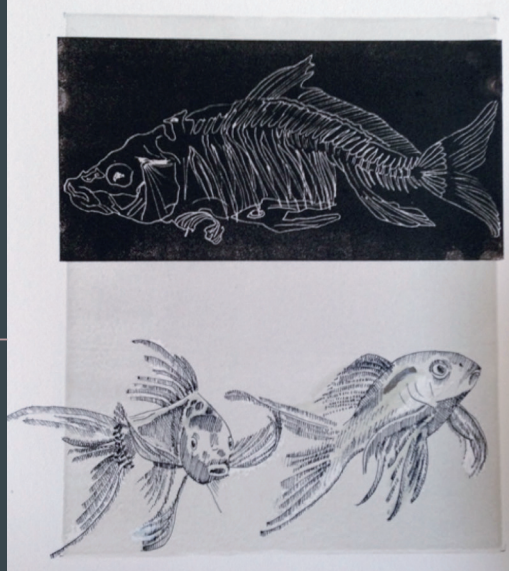

Katja Lang

Geboren 1972 und aufgewachsen in Bern. Arbeitet als Künstlerin in Herrenschwanden BE und seit 2005 als Kulturvermittlerin. Seit 2011 als Ateliereiterin im Kindermuseum Creaviva, Zentrum Paul Klee.